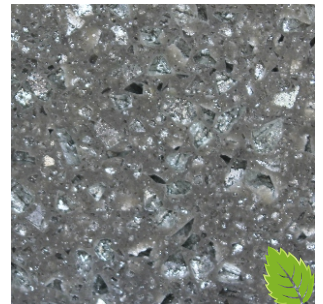

IS008 Black Galaxy ☆(A)

P020 Jet Black (B)

P008 Glacier White ☆(B)

P014 Vulcana (B)

IS019 Grey Galaxy (A)

P027 Duro Gris (A)

P016 Coast Beige (B)

P022 Mocha Coco (B)

P021 Snow White (C)

P028 Pure White ☆(C)

PT001 Platinum Black (E)

PT004 Platinum White (E)

P029 Concrete Gris (D)

P033 Unsui Cafe (D)

E002 Silver Shimmer (E)

E003 Saddle Shimmer (E)

M008 Ashley White (D)

M017 Capri White (D)

M065 Brown Crystal (E)

M066 Tender Grey (E)

M044 Golden Camel (D)

M055 Bamboo Green (D)

E004 Cobalt Blue (E)

V080 Ovaltine (E)